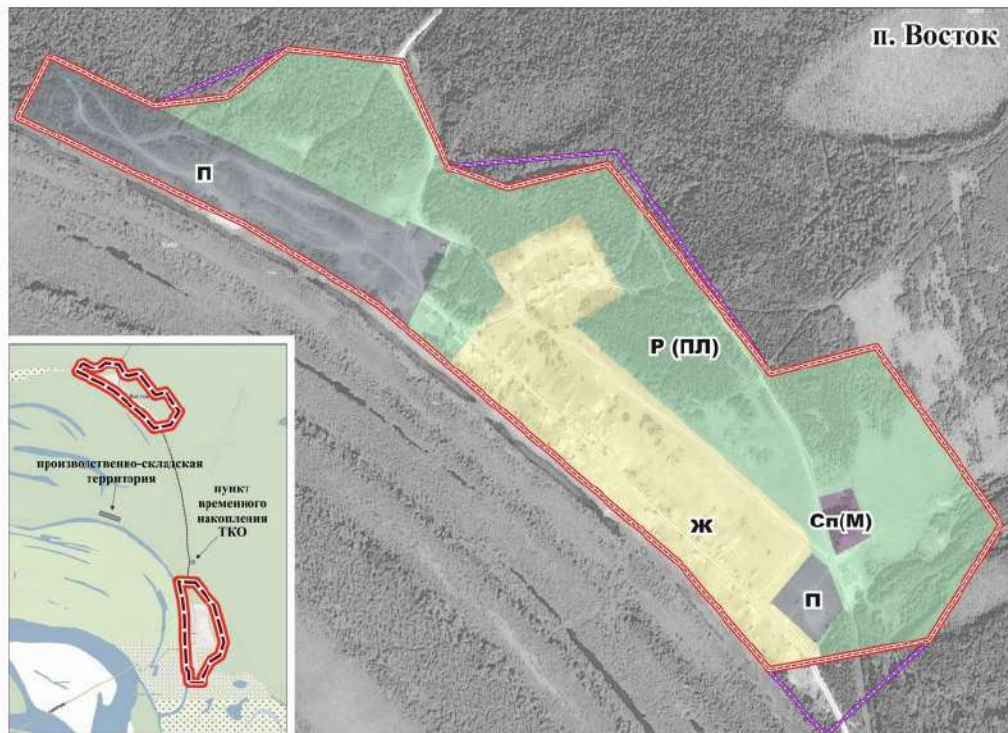

Правила землепользования и застройки

Сосновского сельского поселения Каргасокского района Томской области
КАРТА ГРАДОСТРОИТЕЛЬНОГО ЗОНИРОВАНИЯ

Условные обозначения:

Границы

- граница населенного пункта
- граница населенного пункта (проект)

Территориальные зоны

- Ж - жилая;
- ОД - общественно-деловая;
- Р (ПЛ) - рекреационная (природный ландшафт);
- П - производственная;
- Сп (М) - специальная (мемориальная, кладбище)
- Т - транспортная